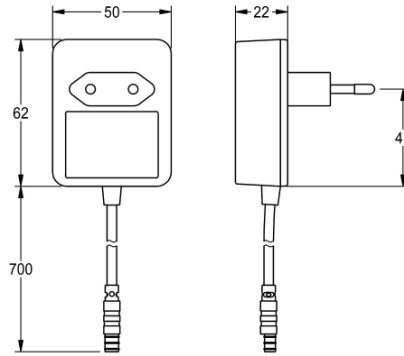

KWC Steckernetzteil

Modell-Linie: **ELECTRIC-CONTROLS | ACEX9022**
Wascharmaturen | Zubehör Armaturen

KWC-Nr.

3600002062
Steckernetzteil

NEW

Steckernetzteil mit EU-Anschluss, 100-240 V AC - 6,75 V DC, mit Energiepuffer für Sicherheitsabschaltung angeschlossener